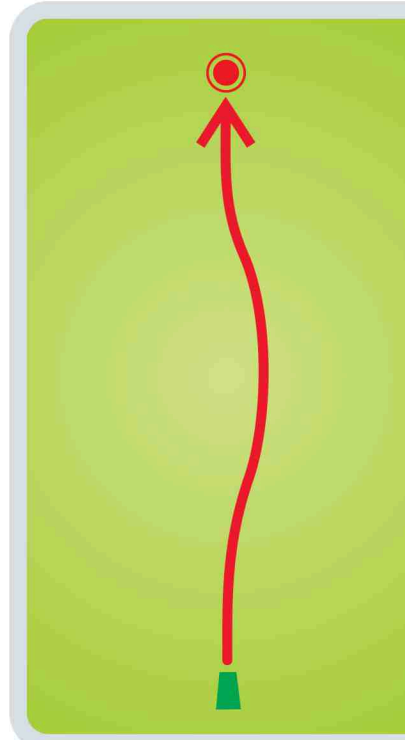

18

JÕULUMÄE
Disc Golf
KOLLANE RADA
Yellow Course

18

JÕULUMÄE
Disc Golf
PUNANE RADA
Red Course

Raja pikkus /Length

184m

603 FT

Par 4

Kõrguste vahe /Height Difference

-14 m / -46 FT

OB on the right and behind the
basket (asphalt road and beyond)