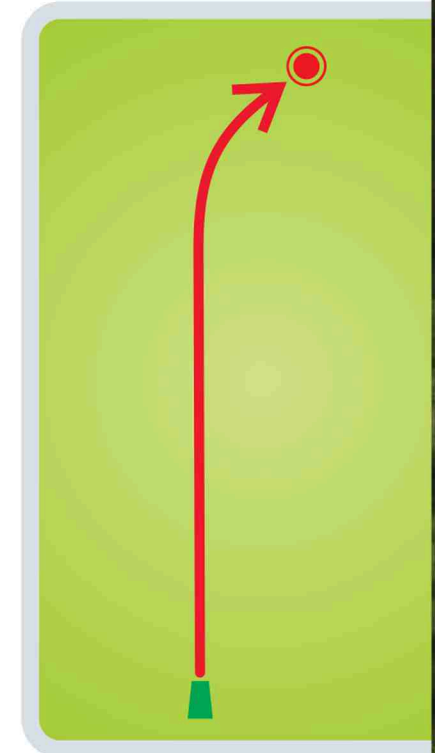

2

JÕULUMÄE
Disc Golf
PUNANE RADA
Red Course

Raja pikkus / Length

160m

525 FT

Par 4

Kõrguste vahe / Height Difference

+2 m / +6 FT