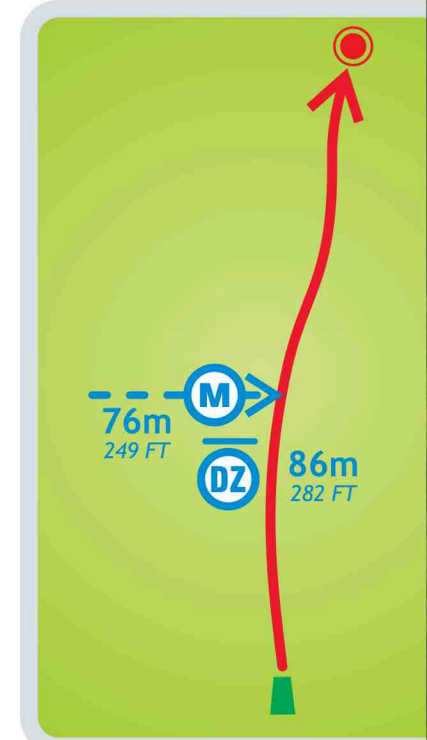

Raja pikkus / Length

157 m

515 FT

Par 4

Kõrguste vahe / Height Difference

+1 m / +3 FT

Kohustusliku rajapunktiga (M) eksimise korral jätkata mängu

Drop Zone joonelt (DZ)

In case of missing the mandatory route (M) proceed to the Drop Zone (DZ)

www.joulumae.ee

15

JÕULUMÄE
Disc Golf
KOLLANE RADA
Yellow Course

Raja pikkus / Length

84m

275 FT

Par 3

Kõrguste vahe / Height Difference

-4 m / -13 FT

Kohustusliku rajapunktiga **M**

Eksimise korral jätkata mängu Drop Zone joonelt **DZ**

In case of missing the mandatory route **M**

proceed to the Drop Zone **DZ**