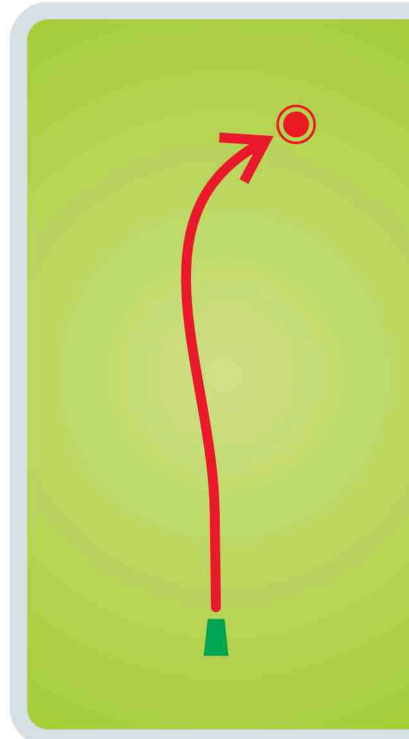

5

JÕULUMÄE
Disc Golf
KOLLANE RADA
Yellow Course

Raja pikkus / Length

111 m

364 FT

Par 3

Kõrguste vahe / Height Difference

+3 m / +10 FT

No special rules