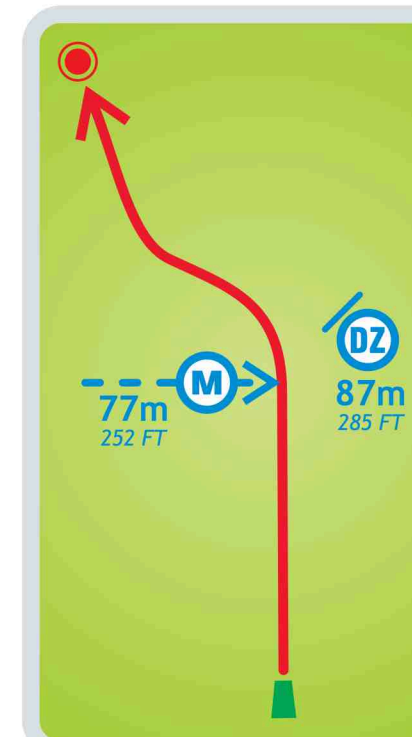

Kõrguste vahe / Height Difference

0 m / 0 FT

Kohustusliku rajapunktiga (M) eksimise korral jätkata mängu

Drop Zone joonelt (DZ)

In case of missing the mandatory route (M) proceed

to the Drop Zone (DZ)

OB on the right and behind the basket (asphalt road and beyond)

www.joulumae.ee

18

JÕULUMÄE
Disc Golf
KOLLANE RADA
Yellow Course

18

JÕULUMÄE
Disc Golf
PUNANE RADA
Red Course

Raja pikkus /Length

184m

603 FT