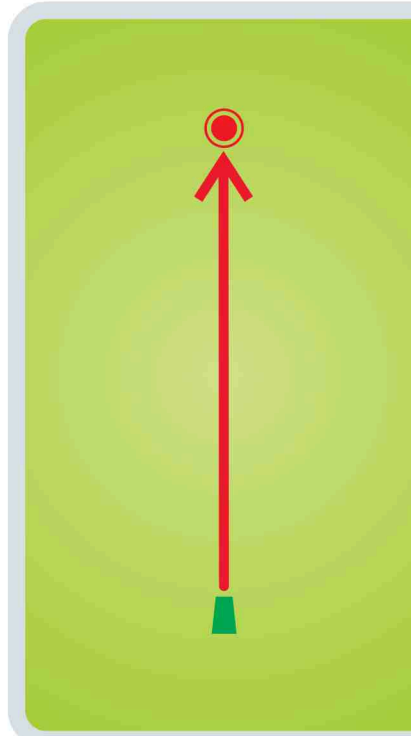

144m

472ft

Par 3

OB on the left (asphalt road
and beyond), on the right (fence
and behind the basket (fence))

www.joulumae.ee

1

JÕULUMÄE
Disc Golf
PUNANE RADA
Red Course

Raja pikkus /Length