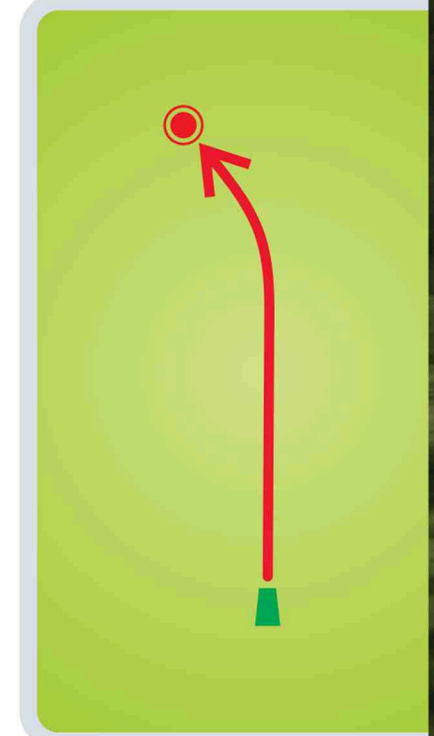

www.joulumae.ee

1

JÕULUMÄE
Disc Golf
PUNANE RADA
Red Course

Raja pikkus /Length

95m

312 FT

Par 3

Kõrguste vahe /Height Difference

+9 m / +30 FT