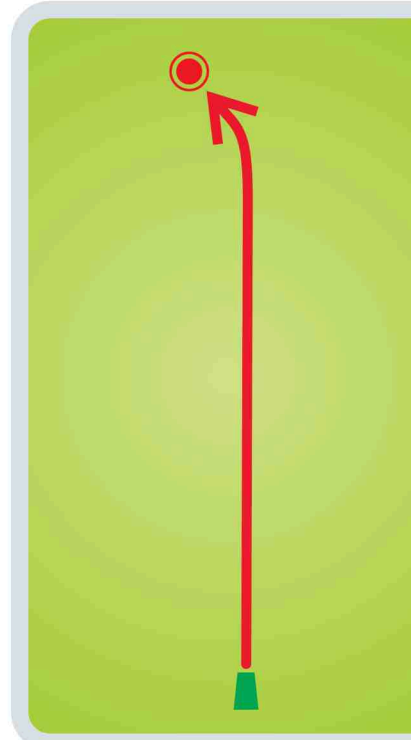

11

JÕULUMÄE
Disc Golf
KOLLANE RADA
Yellow Course

11

JÕULUMÄE
Disc Golf
PUNANE RADA
Red Course

Raja pikkus /Length

237m

777 FT

Par 5

Kõrguste vahe /Height Difference

-5 m / -16 FT

OB on the right (asphalt road
and beyond)

Raja pikkus /Length

124m

407 FT

Par 3

Kõrguste vahe /Height Difference

-4 m / -13 FT