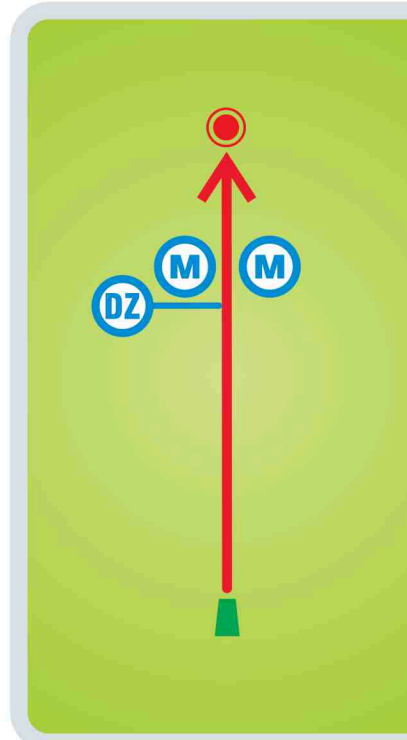

15

JÕULUMÄE
Disc Golf
KOLLANE RADA
Yellow Course

Raja pikkus / Length

84m

275 FT

Par 3

Kõrguste vahe / Height Difference

-4 m / -13 FT

Kohustusliku rajapunktiga **M**

Eksimise korral jätkata mängu Drop Zone joonelt **DZ**

In case of missing the mandatory route **M**

proceed to the Drop Zone **DZ**

No OB

www.joulumae.ee