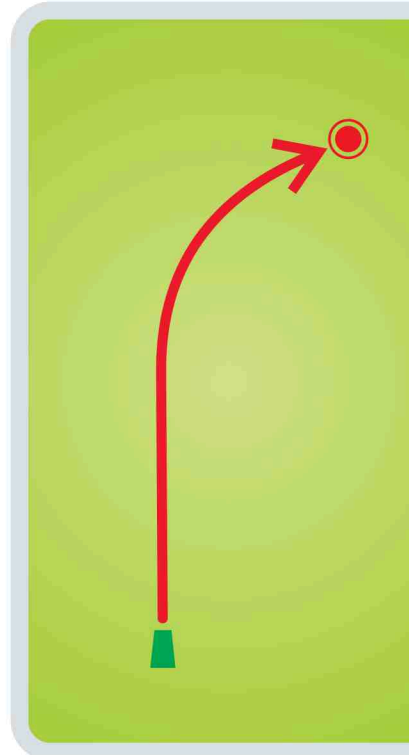

4

JÕULUMÄE
Disc Golf
KOLLANE RADA
Yellow Course

Raja pikkus /Length

107m

351 FT

Par 3

Kõrguste vahe /Height Difference

-9 m / -29 FT

OB on the right (asphalt road and beyond)