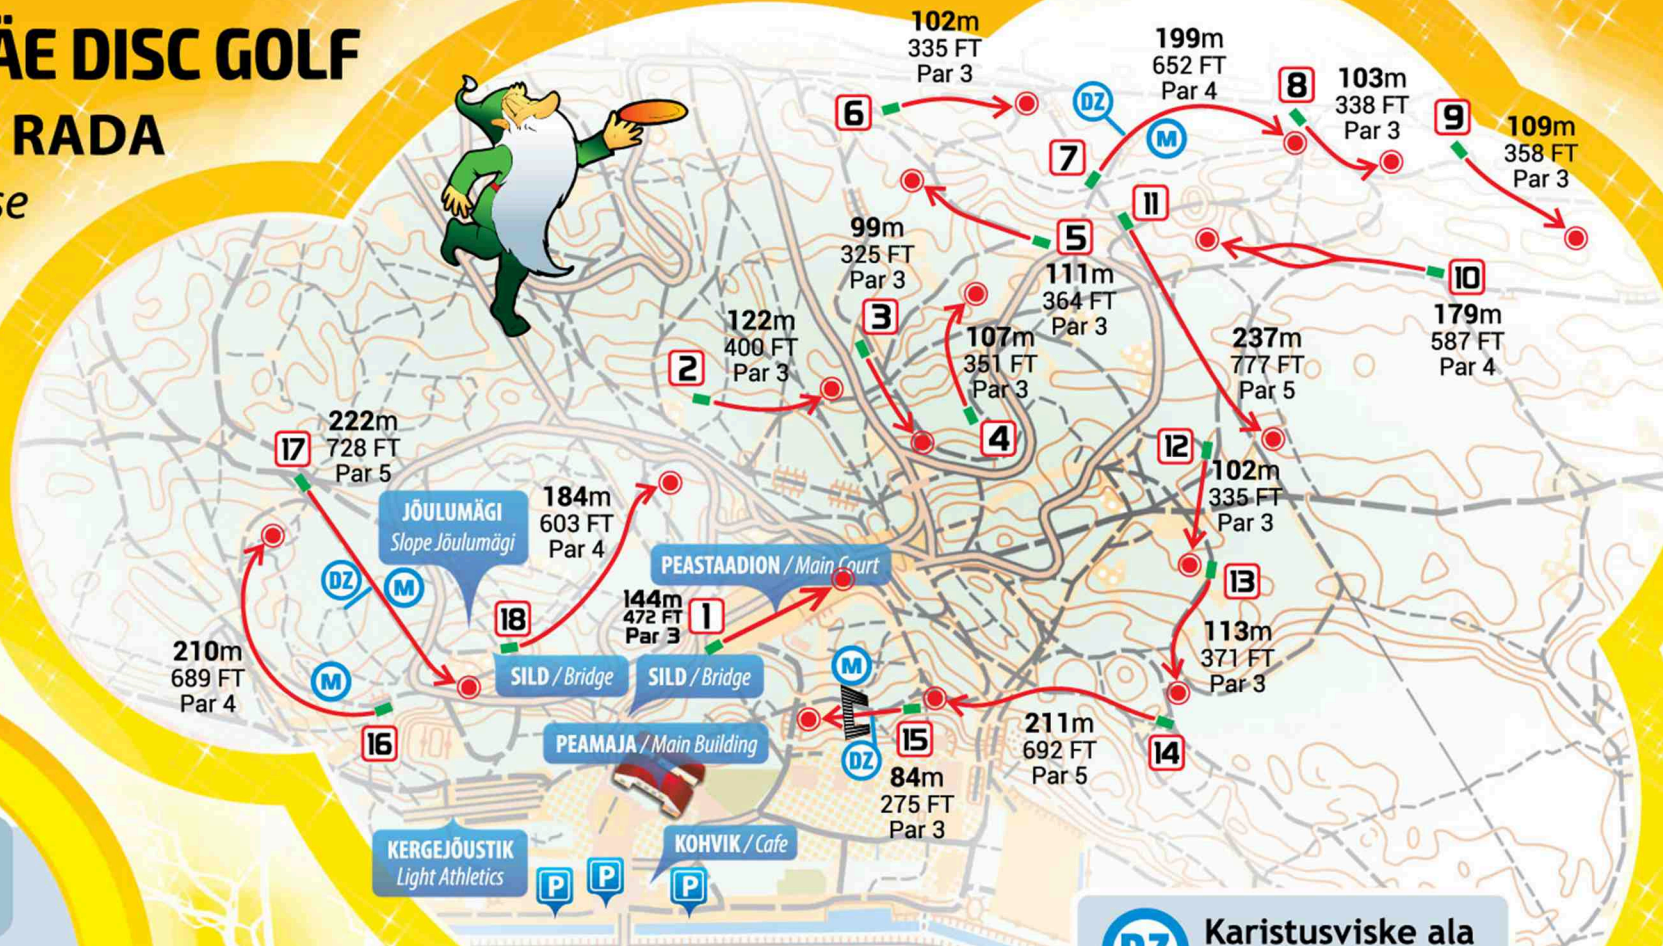

JÕULUMÄE DISC GOLF

KOLLANE RADA

Yellow Course

Talvel saab mängida ainult **PUNASEL** disc golf'i rajal. **KOLLANE** ja **SININE** rada on suusahooajal suletud.

In winter You can play only on **RED** disc golf course. The **YELLOW** and **BLUE** courses are closed on cross-country ski season.

INFO

PIKKUS 2638m
LENGHT 2638m

KORVE 18
Baskets

VISKEID 64
Par

KLASS AAA
Grade

DZ Karistusviske ala
Drop Zone

M Kohustuslik rajapunkt
Mandatory