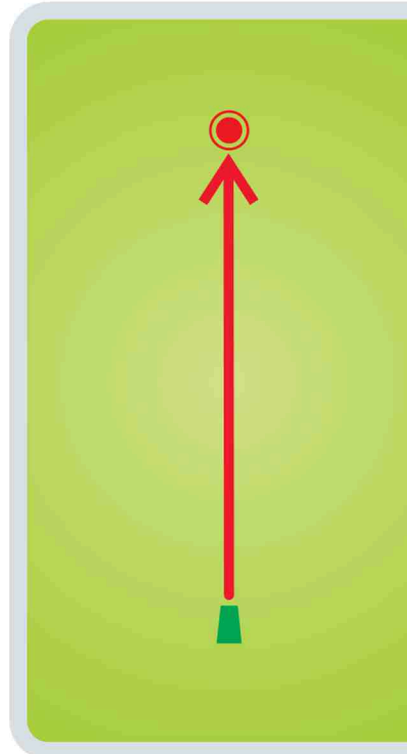

3

JÕULUMÄE
Disc Golf
KOLLANE RADA
Yellow Course

Raja pikkus /Length

99m

325 FT

Par 3

Kõrguste vahe /Height Difference

0 m / 0 FT

OB on the right (asphalt road and beyond) and behind the basket (asphalt road and beyond)