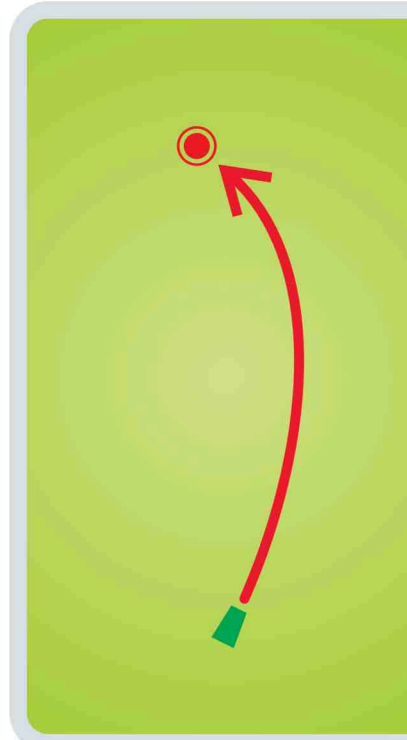

13

JÕULUMÄE
Disc Golf
KOLLANE RADA
Yellow Course

Raja pikkus / Length

113m

371 FT

Par 3

Kõrguste vahe / Height Difference

-10 m / -33 FT

No special rules