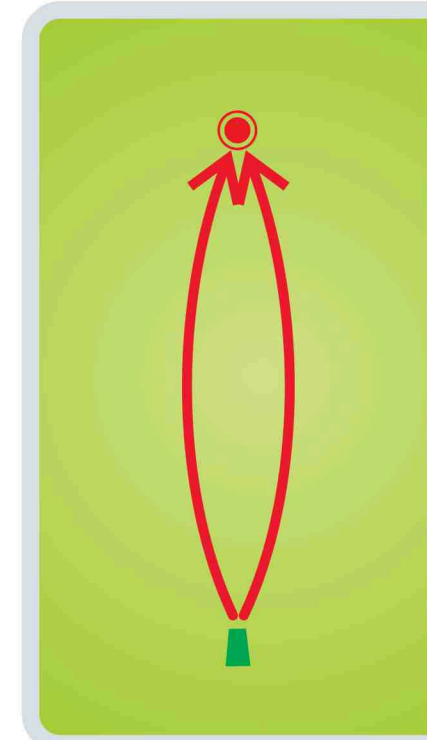

Raja pikkus / Length

105m

344 FT

Par 3

Kõrguste vahe / Height Difference

-4 m / -13 FT

www.joulumae.ee

10