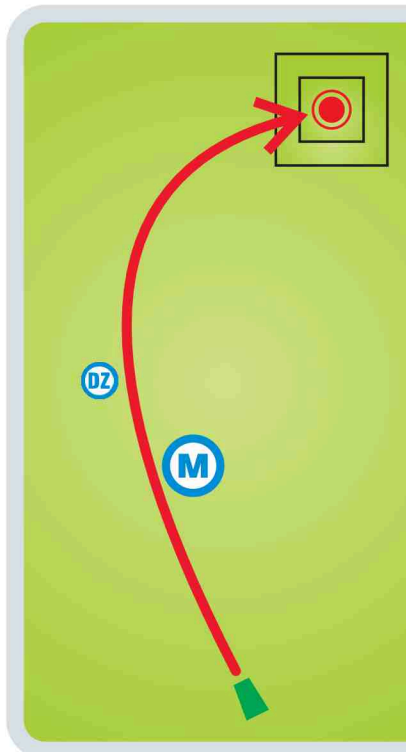

16

JÕULUMÄE
Disc Golf
KOLLANE RADA
Yellow Course

Raja pikkus /Length

210m

689 FT

Par 4

Kõrguste vahe /Height Difference

-10 m / -33 FT

Kohustusliku rajapunktiga **M**

Eksimise korral jätkata mängu Drop Zone joonelt **DZ**

In case of missing the mandatory route **M**
proceed to the Drop Zone **DZ**

No OB