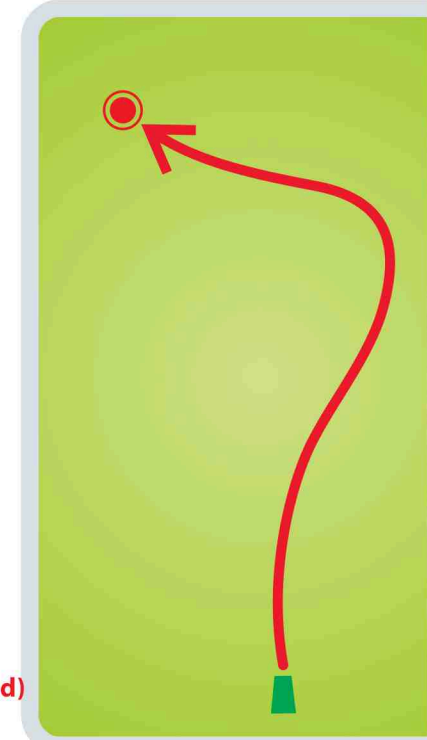

Raja pikkus /Length

177m

581 FT

Par 4

Kõrguste vahe /Height Difference

-1.5 m / -5 FT

OB on the right and behind
the basket (asphalt road and beyond)