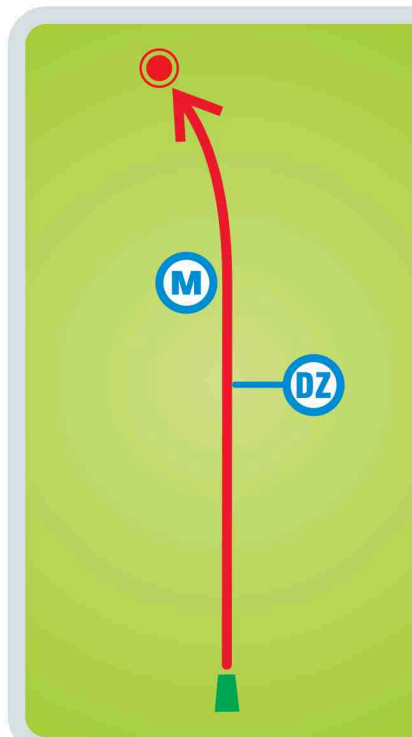

17

JÕULUMÄE
Disc Golf
KOLLANE RADA
Yellow Course

Raja pikkus / Length

222m

728 FT

Par 5

Kõrguste vahe / Height Difference

+7 m / +23 FT

Kohustusliku rajapunktiga (M)

Eksimise korral jätkata mängu Drop Zone joonelt (DZ)

In case of missing the mandatory route (M)

proceed to the Drop Zone (DZ)

OB behind the basket (asphalt road and beyond)