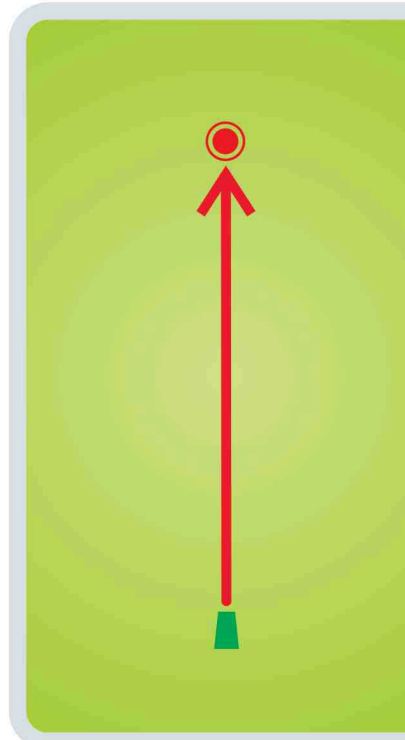

9

JÕULUMÄE
Disc Golf
KOLLANE RADA
Yellow Course

Raja pikkus / Length

109m

358 FT

Par 3

Kõrguste vahe / Height Difference

+3 m / +10 FT

No special rules