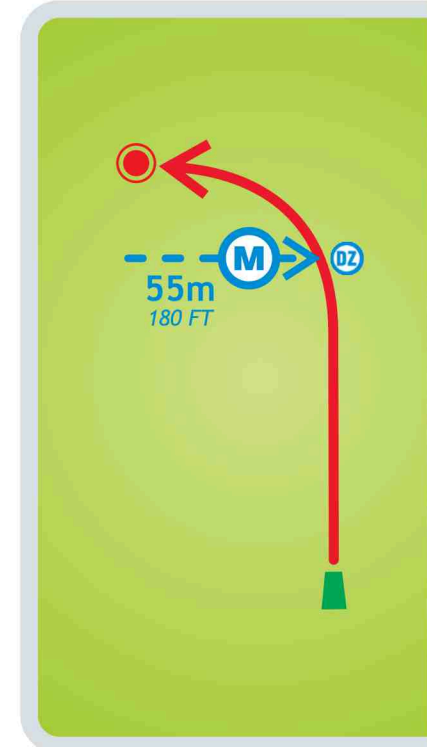

JÕULUMÄE
Disc Golf
PUNANE RADA
Red Course

Raja pikkus / Length

103m

338 FT

Par 3

Kõrguste vahe / Height Difference

-4 m / -13 FT

Kohustusliku rajapunktiga (M) eksimise korral jätkata mängu

Drop Zone joonelt (DZ)

In case of missing the mandatory route (M) proceed to the Drop Zone (DZ)

www.joulumae.ee

7

JÕULUMÄE
Disc Golf
KOLLANE RADA
Yellow Course

Raja pikkus / Length

199m

652 FT

Par 4

Kõrguste vahe / Height Difference

-4 m / -13 FT

Kohustusliku rajapunktiga **M**

Eksimise korral jätkata mängu Drop Zone joonelt **DZ**

In case of missing the mandatory route **M**

proceed to the Drop Zone **DZ**