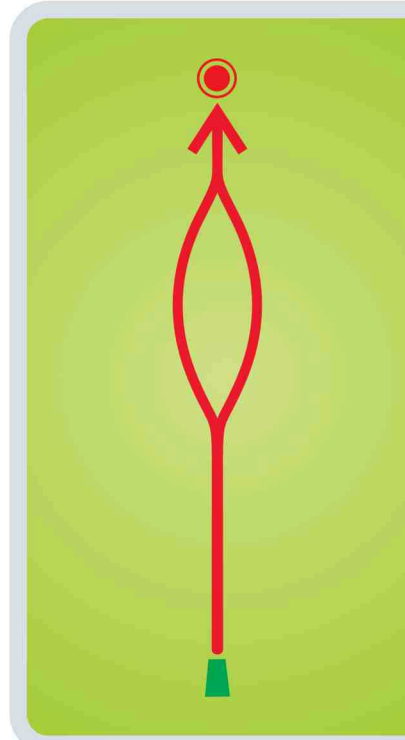

JÕULUMÄE
Disc Golf
KOLLANE RADA
Yellow Course

Raja pikkus / Length

179m

587 FT

Par 4

Kõrguste vahe / Height Difference

+5 m / +16 FT

No special rules