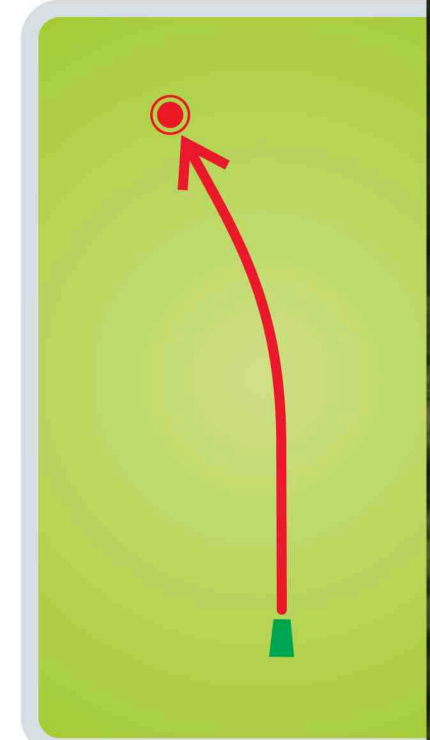

15

JÕULUMÄE
Disc Golf
PUNANE RADA
Red Course

Raja pikkus / Length

120m

394 FT

Par 3

Kõrguste vahe / Height Difference

-1 m / -3 FT