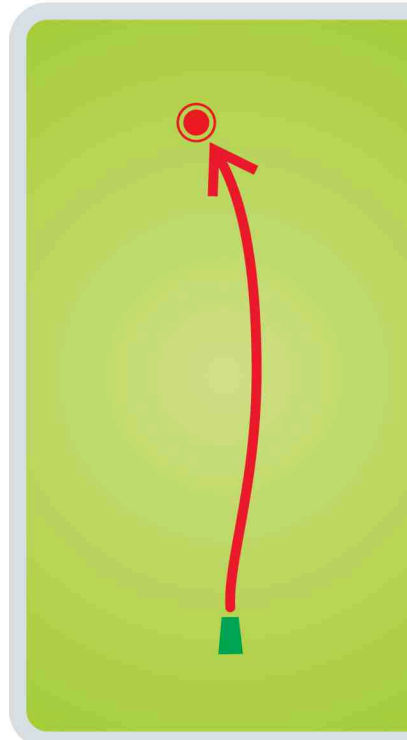

12

JÕULUMÄE
Disc Golf
KOLLANE RADA
Yellow Course

Raja pikkus / Length

102m

335 FT

Par 3

Kõrguste vahe / Height Difference

+2 m / +7 FT

No special rules