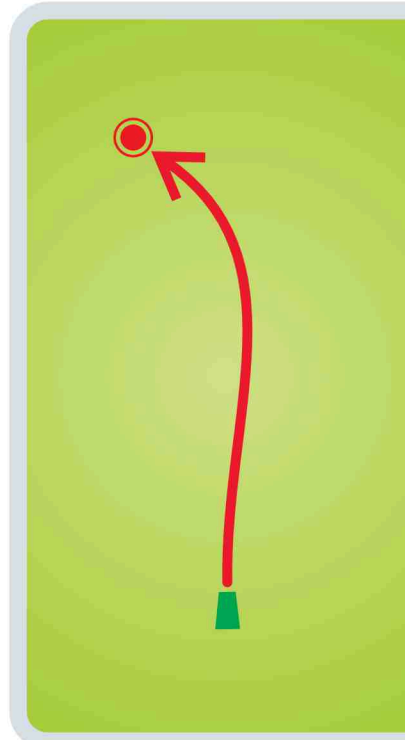

8

JÕULUMÄE
Disc Golf
KOLLANE RADA
Yellow Course

Raja pikkus / Length

103m

338 FT

Par 3

Kõrguste vahe / Height Difference

-2 m / -7 FT

No special rules