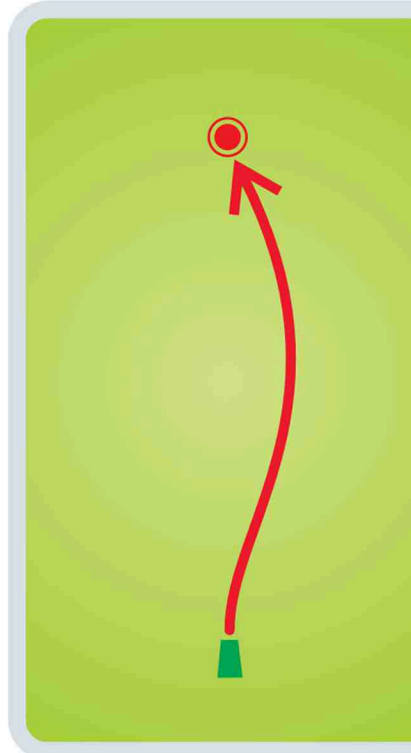

Raja pikkus / Length

122m

400 FT

Par 3

Kõrguste vahe / Height Difference

-2 m / -7 FT

OB behind the basket
(asphalt road and beyond)

www.joulumae.ee