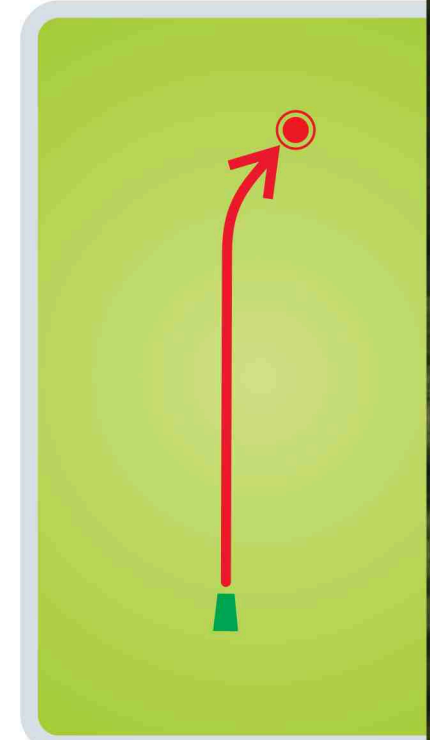

www.joulumae.ee

13

JÕULUMÄE
Disc Golf
PUNANE RADA
Red Course

Raja pikkus / Length

91m

298 FT

Par 3

Kõrguste vahe / Height Difference

-1 m / -3 FT