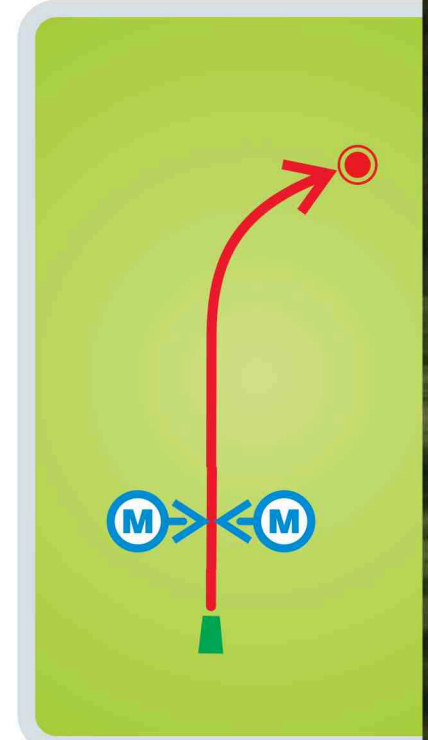

-1 m / -3 FT

Kohustusliku rajapunktiga **M** eksimise korral sooritatakse uus vise sama koha pealt.

In case of missing the mandatory route **M** a player must rethrow.

www.joulumae.ee

11

JÕULUMÄE
Disc Golf
KOLLANE RADA
Yellow Course