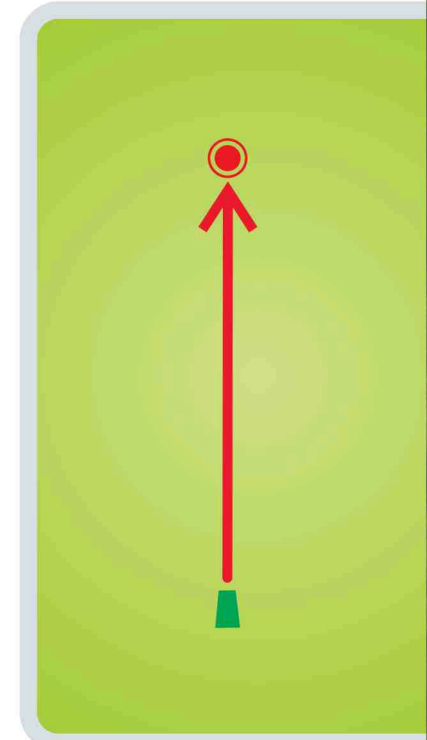

www.joulumae.ee

8

JÕULUMÄE
Disc Golf
PUNANE RADA
Red Course

Raja pikkus / Length

95m

312 FT

Par 3

Kõrguste vahe / Height Difference

+4.5 m / +15 FT