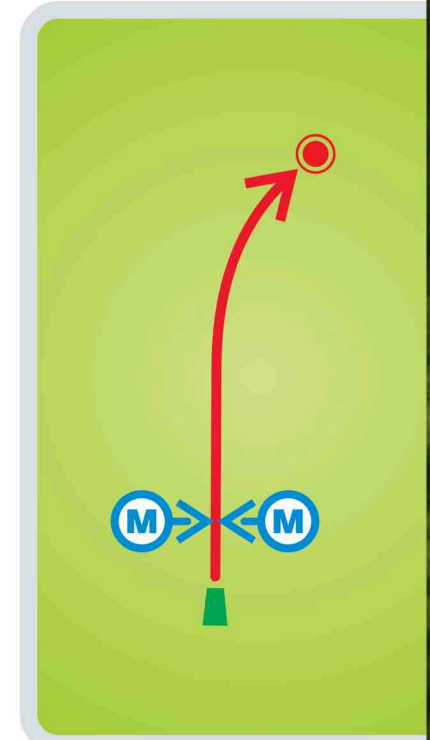

Par 3

Kõrguste vahe / Height Difference

+3 m / +10 FT

Kohustusliku rajapunktiga **M** eksimise korral sooritatakse uus vise sama koha pealt.

In case of missing the mandatory route **M** a player must rethrow.