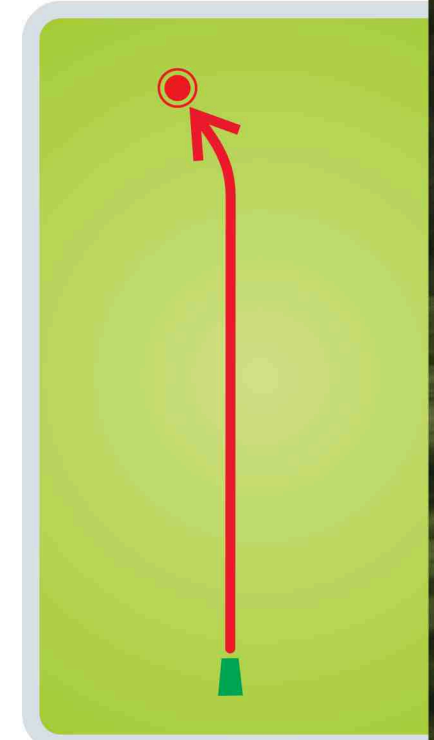

OB on the right (asphalt road
and beyond)

Raja pikkus /Length

124m

407 FT

Par 3

Kõrguste vahe /Height Difference

-4 m / -13 FT

www.joulumae.ee