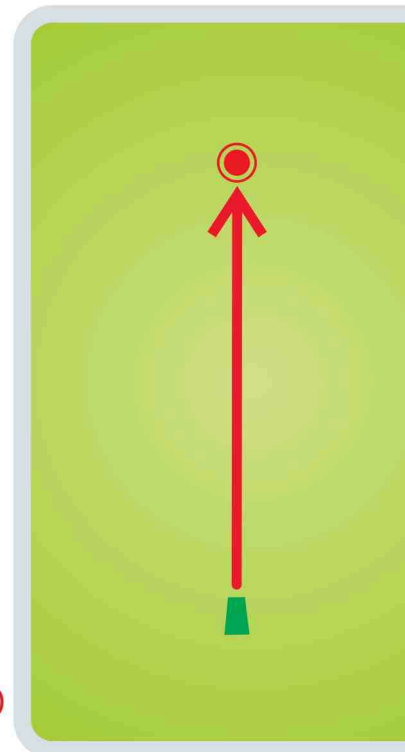

www.joulumae.ee

16

JÕULUMÄE
Disc Golf
PUNANE RADA
Red Course

Raja pikkus /Length

95m

312 FT

Par 3

Kõrguste vahe /Height Difference

+1 m / +3 FT

OB on the left, right and behind
the basket (asphalt road and beyond)