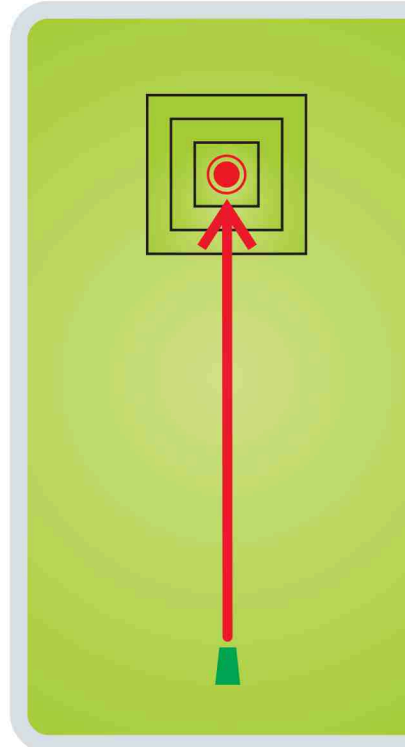

102m

333 FT

Par 3

Kõrguste vahe / Height Difference

0 m / 0 FT

No special rules

www.joulumae.ee

6