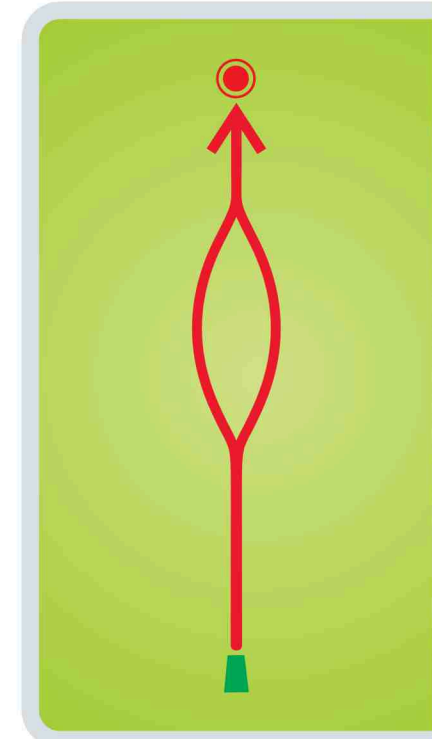

www.joulumae.ee

5

JÕULUMÄE
Disc Golf
PUNANE RADA
Red Course

Raja pikkus / Length

173 m

567 FT

Par 4

Kõrguste vahe / Height Difference

-1 m / -3 FT