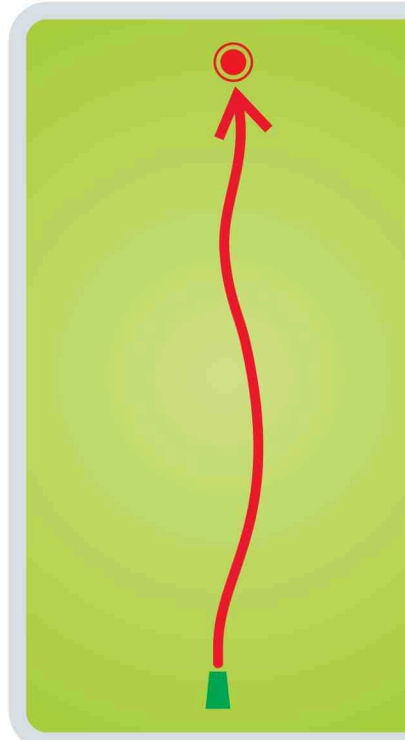

14

JÕULUMÄE
Disc Golf
KOLLANE RADA
Yellow Course

Raja pikkus / Length

211 m

692 FT

Par 5

Kõrguste vahe / Height Difference

+8 m / +26 FT

No special rules