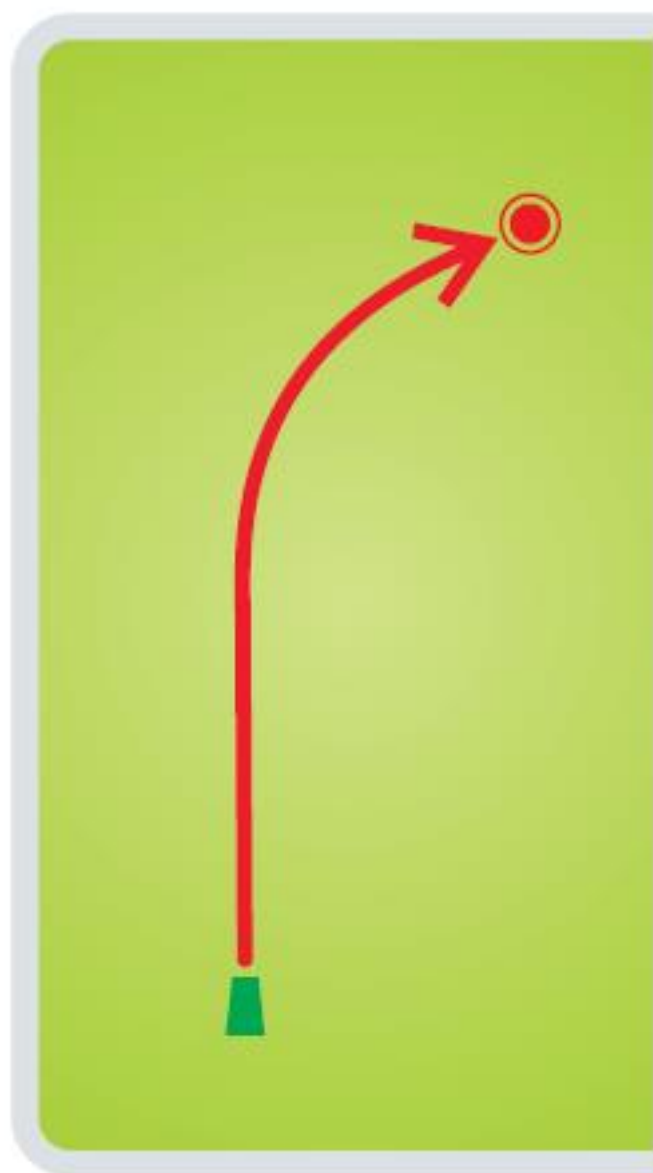

www.joulumae.ee