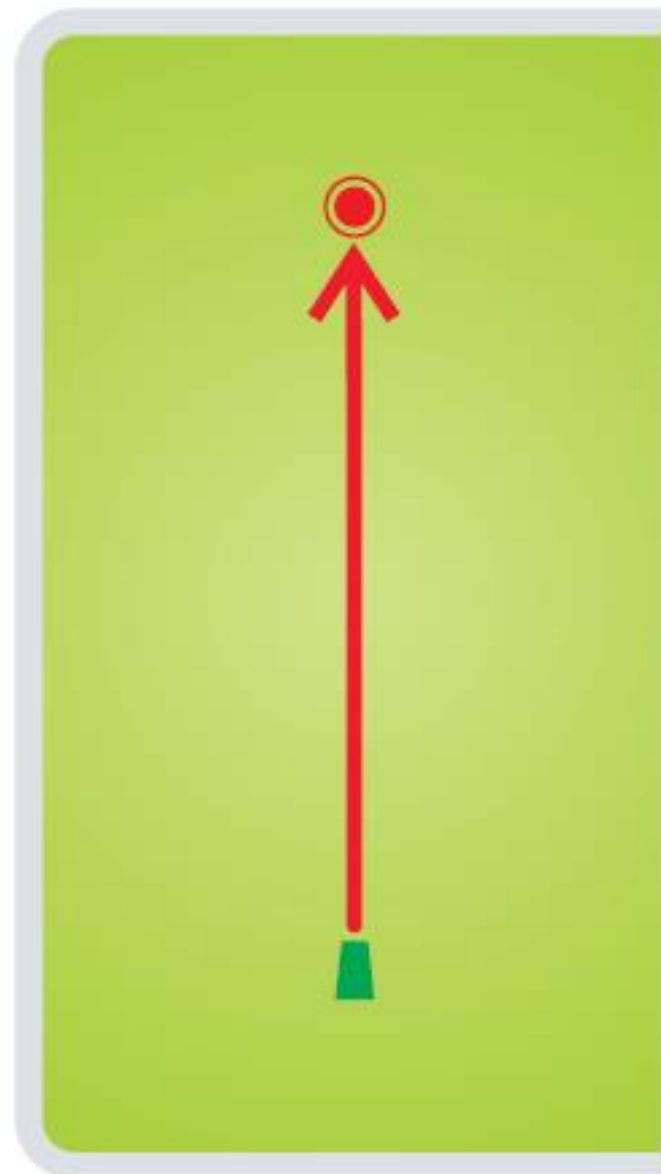

6

JÕULUMÄE
Disc Golf
KOLLANE RADA
Yellow Course

Raja pikkus / *Length*

99m

325 FT

Par 3

Kõrguste vahe / *Height Difference*

0 m / 0 FT