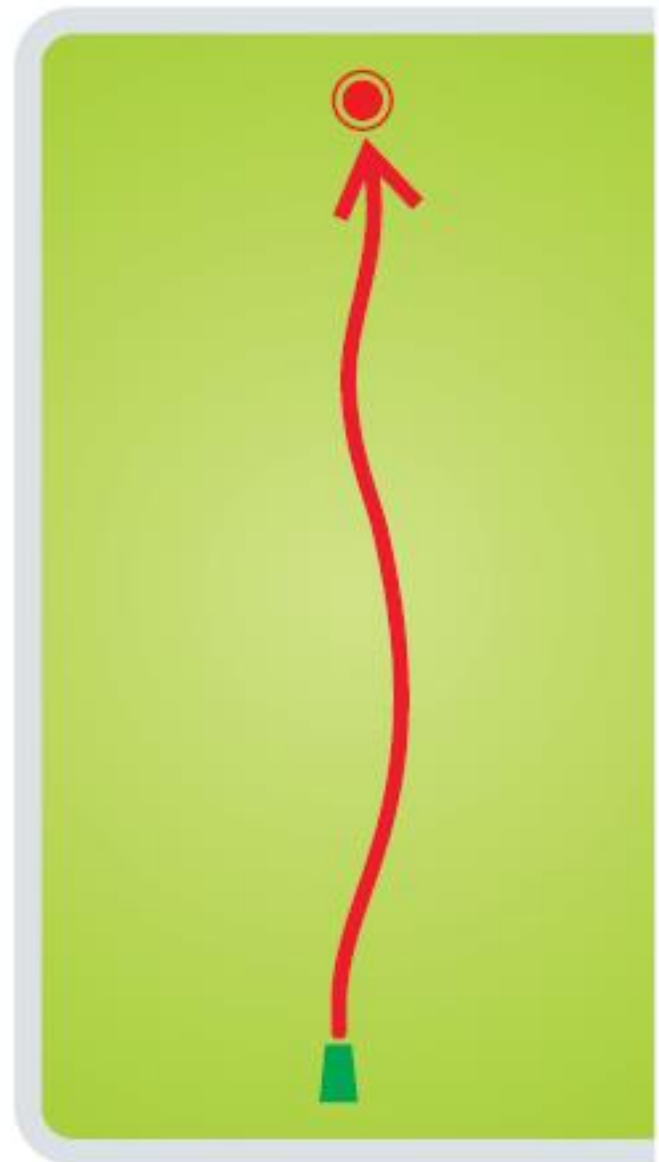

JÕULUMÄE
Disc Golf
KOLLANE RADA
Yellow Course

Raja pikkus / *Length*

211 m

692 FT

Par 5

Kõrguste vahe / *Height Difference*

+8 m / +26 FT

www.joulumae.ee