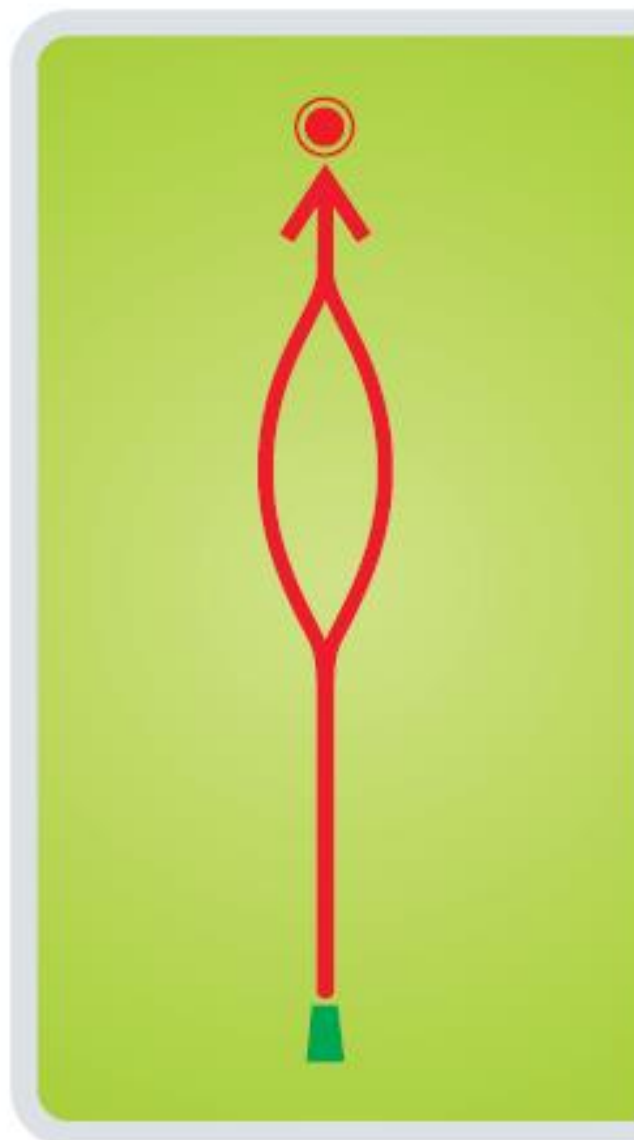

13

JÕULUMÄE
Disc Golf
KOLLANE RADA
Yellow Course

Raja pikkus / *Length*

179m

587 FT

Par 4

Kõrguste vahe / *Height Difference*

+5 m / +16 FT