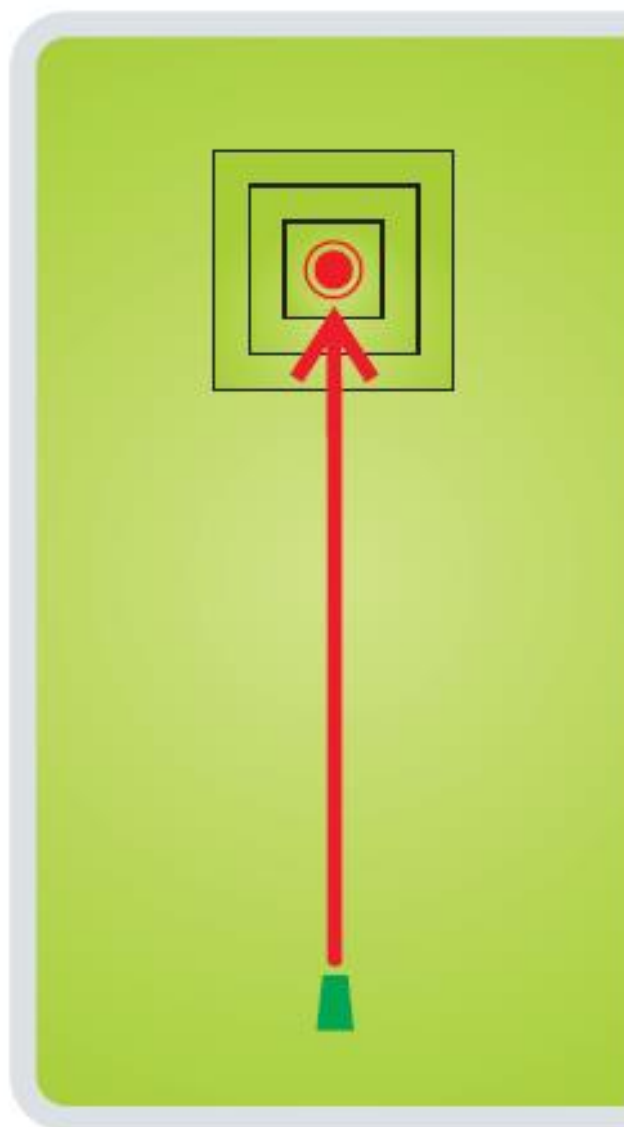

Raja pikkus / *Length*

102m

333 FT

Par 3

Kõrguste vahe / *Height Difference*

0 m / 0 FT

www.joulumae.ee

10