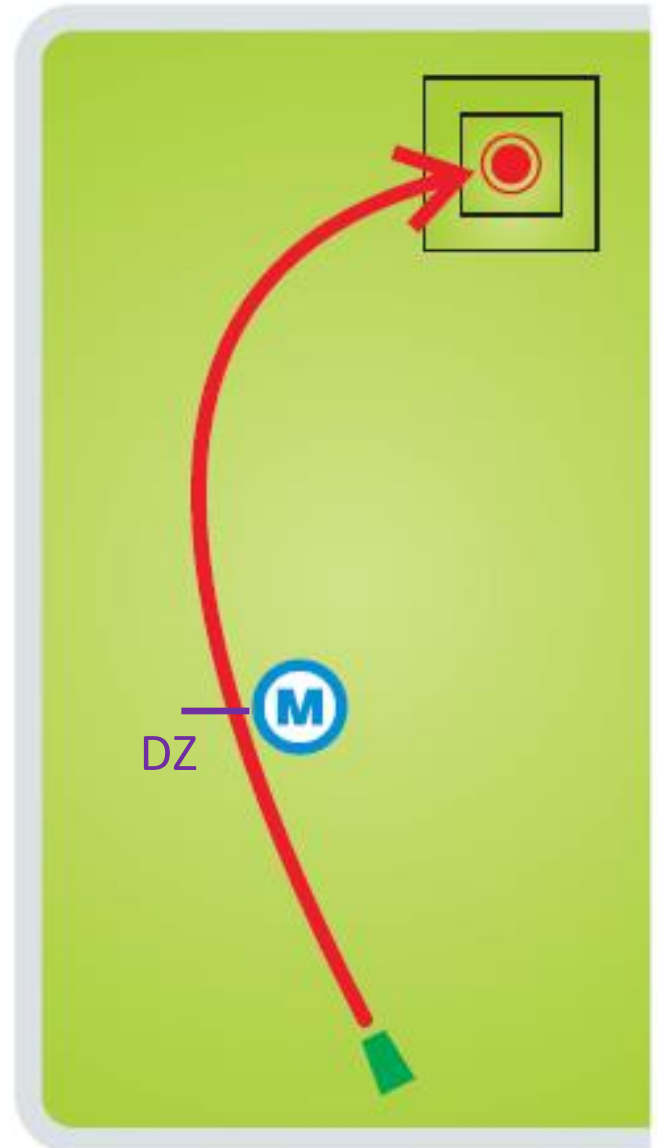

Kõrguste vahe / *Height Difference*

-10 m / -33 FT

Kohustusliku rajapunktiga **M**

Eksimise korral sooritada uus vise **DZ**. Karistuseks +1

Mandatory **M**

In case of missing the mandatory route a player must rethrow.

+7 m / +23 FT

Kohustusliku rajapunktiga **(M)**

Eksimise korral jätkata mängu Drop Zone joonelt **(DZ)**

In case of missing the mandatory route **(M)**

proceed to the Drop Zone **(DZ)**

www.joulumae.ee

4

JÕULUMÄE
Disc Golf
KOLLANE RADA
Yellow Course