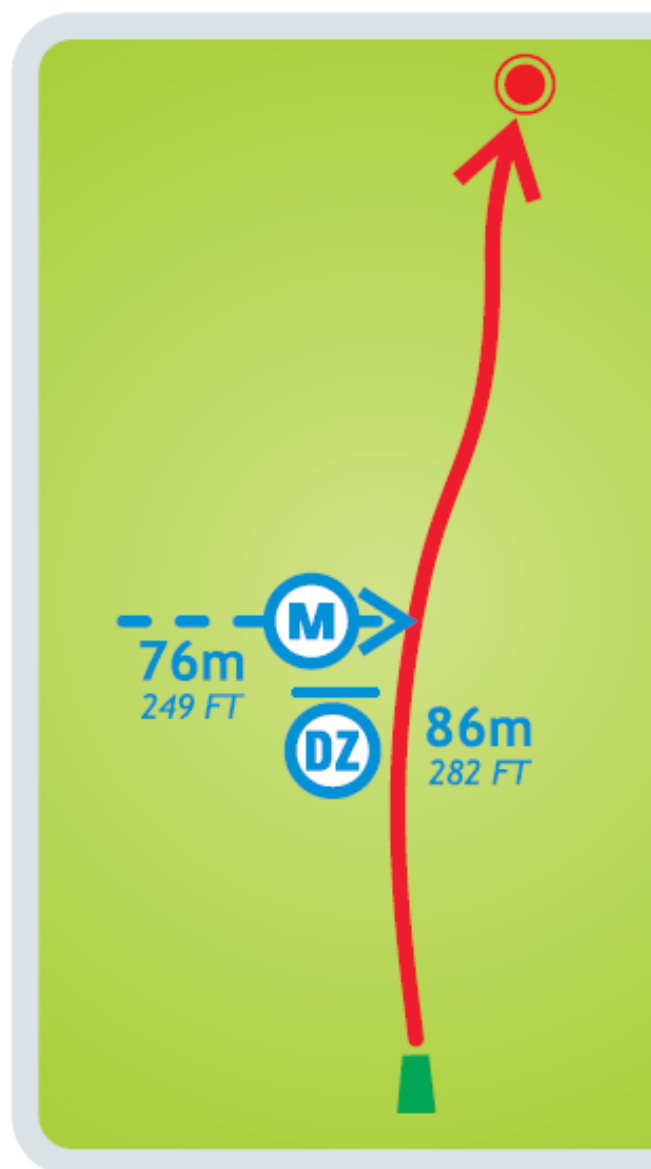

www.joulumae.ee

14

JÕULUMÄE
Disc Golf
PUNANE RADA
Red Course

Raja pikkus / *Length*

157 m

515 FT

Par 4

Kõrguste vahe / *Height Difference*

+1 m / +3 FT

Kohustusliku rajapunktiga (M) eksimise korral jätkata mängu

Drop Zone joonelt (DZ)

In case of missing the mandatory route (M) proceed

to the Drop Zone (DZ)

www.joulumae.ee

15

JÕULUMÄE
Disc Golf
PUNANE RADA
Red Course