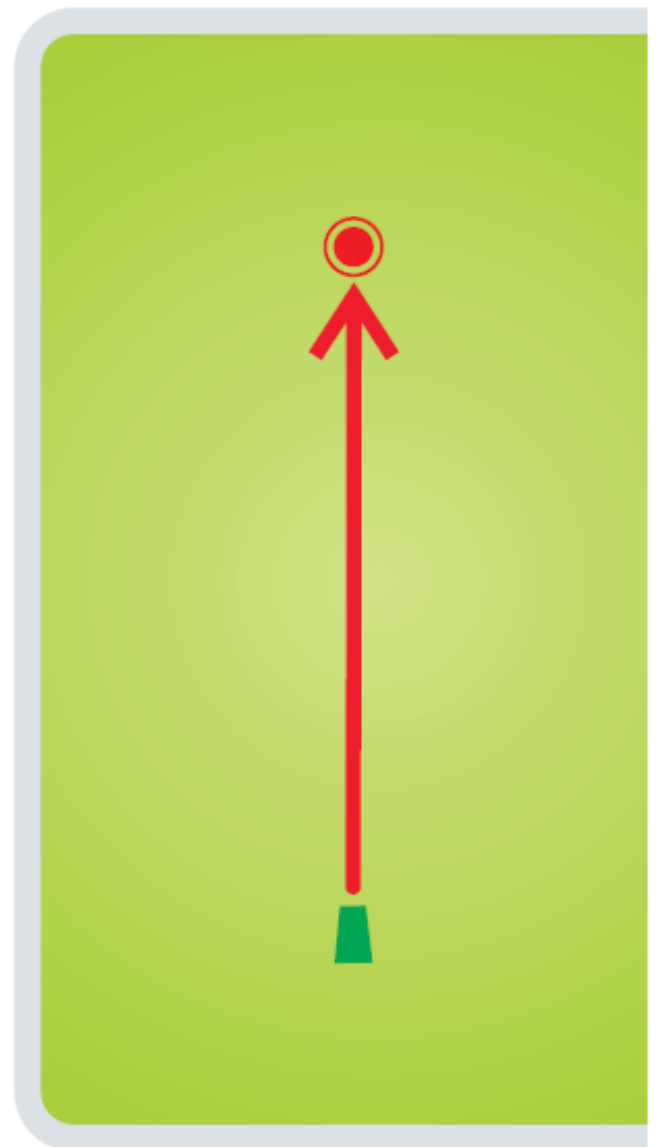

JÕULUMÄE
Disc Golf
PUNANE RADA
Red Course

Raja pikkus / *Length*

95 m

312 FT

Par 3

Kõrguste vahe / *Height Difference*

+1 m / +3 FT

www.joulumae.ee