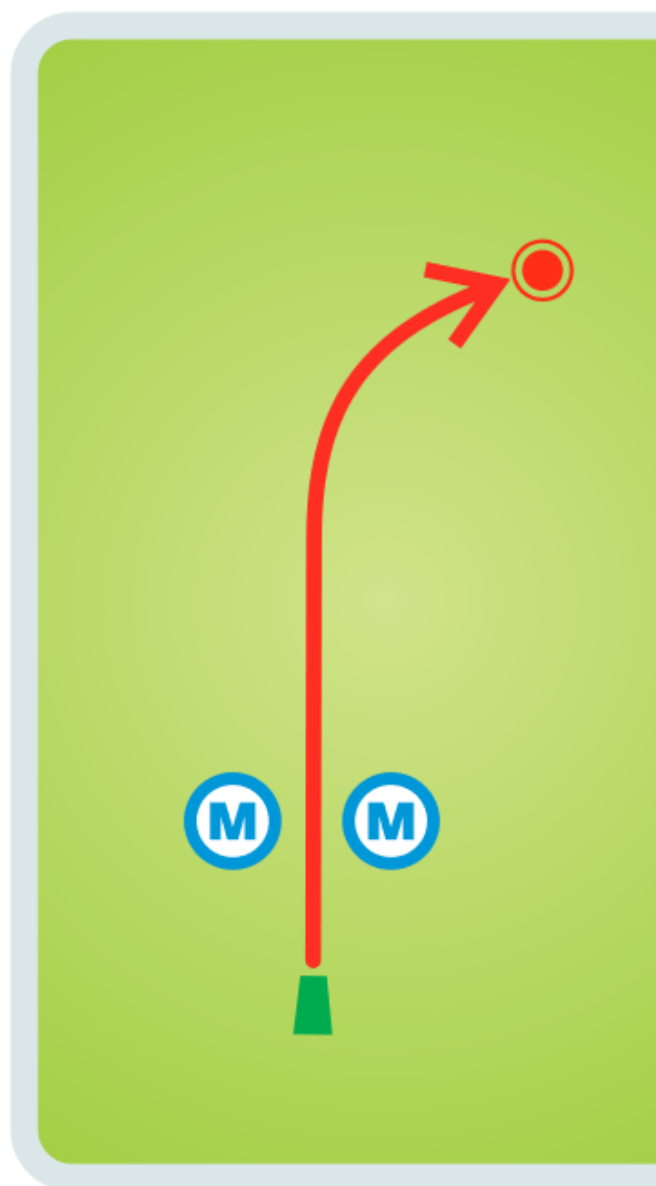

91 m

298 FT

Par 3

Kõrguste vahe / *Height Difference*

-1 m / -3 FT

Kohustusliku rajapunktiga **M** esimese korral sooritatakse uus vise sama koha pealt.

*In case of missing the mandatory route **M** a player must rethrow.*