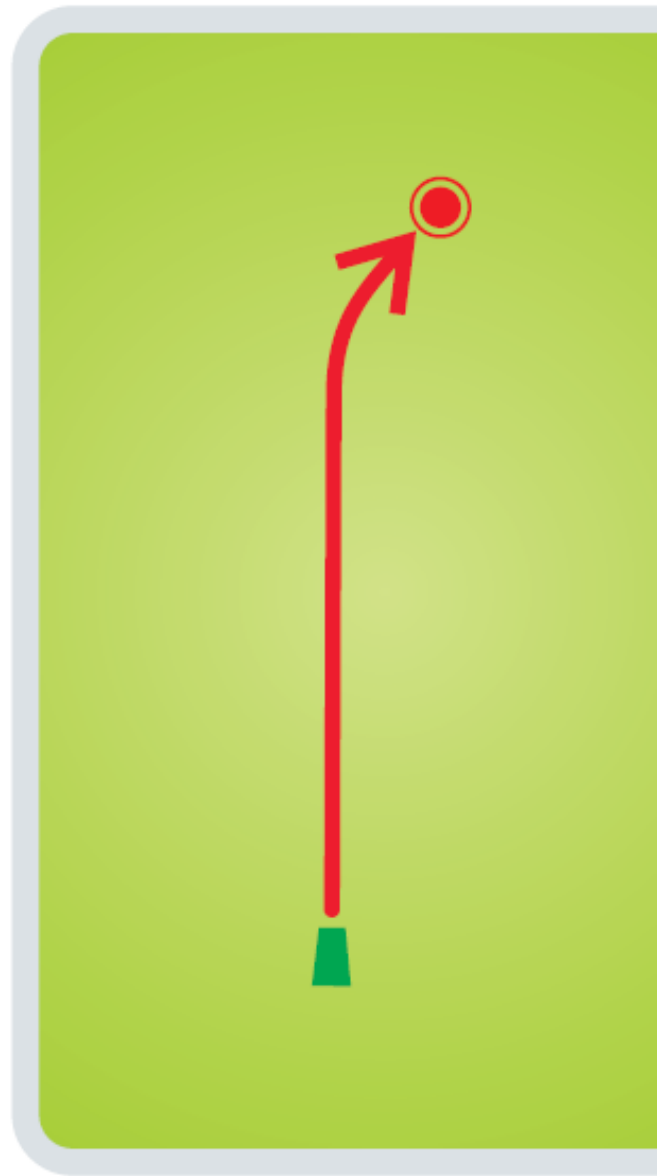

www.joulumae.ee