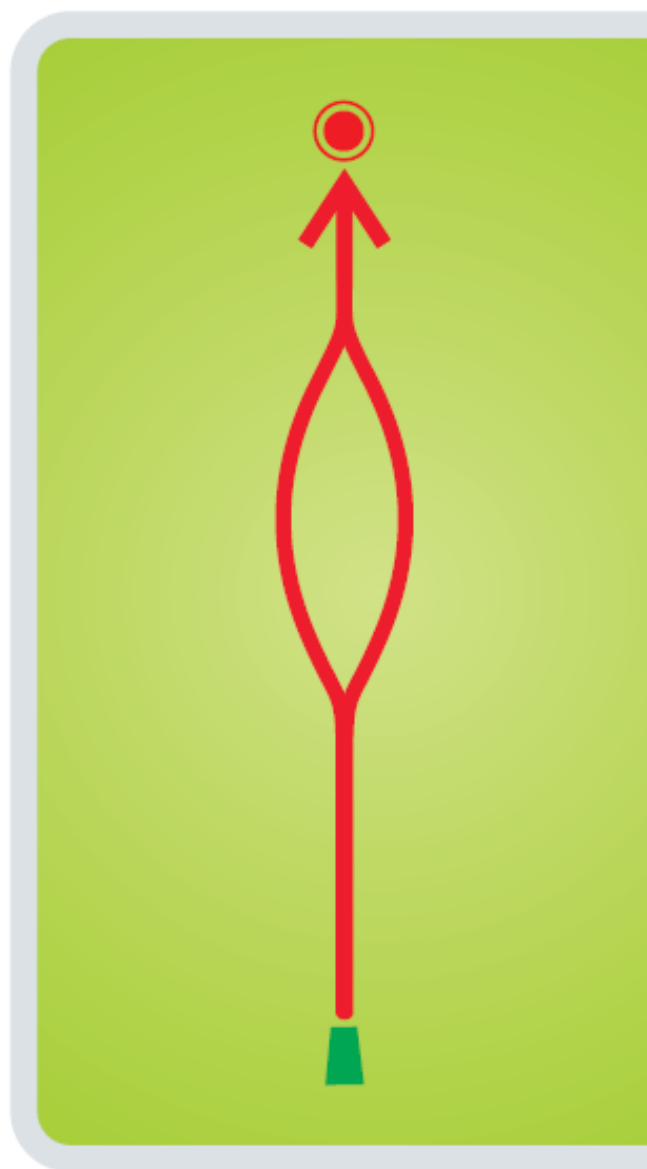

www.joulumae.ee