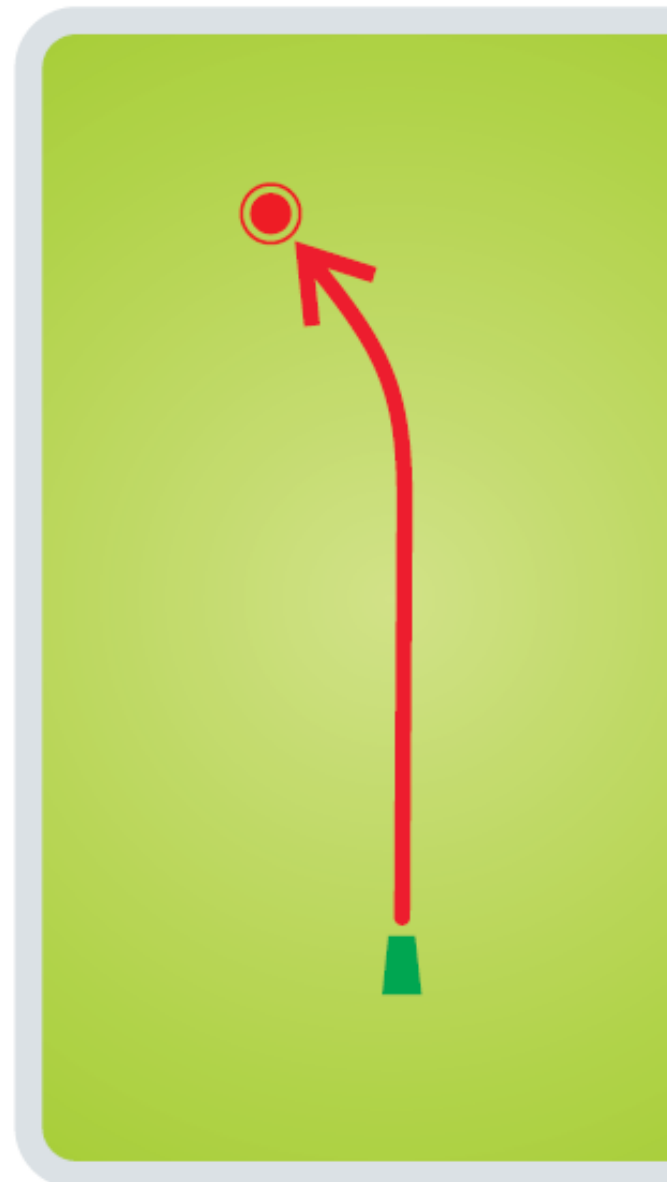

1

JÕULUMÄE
Disc Golf
PUNANE RADA
Red Course

Raja pikkus / *Length*

95m

312 FT

Par 3

Kõrguste vahe / *Height Difference*

+9 m / +30 FT