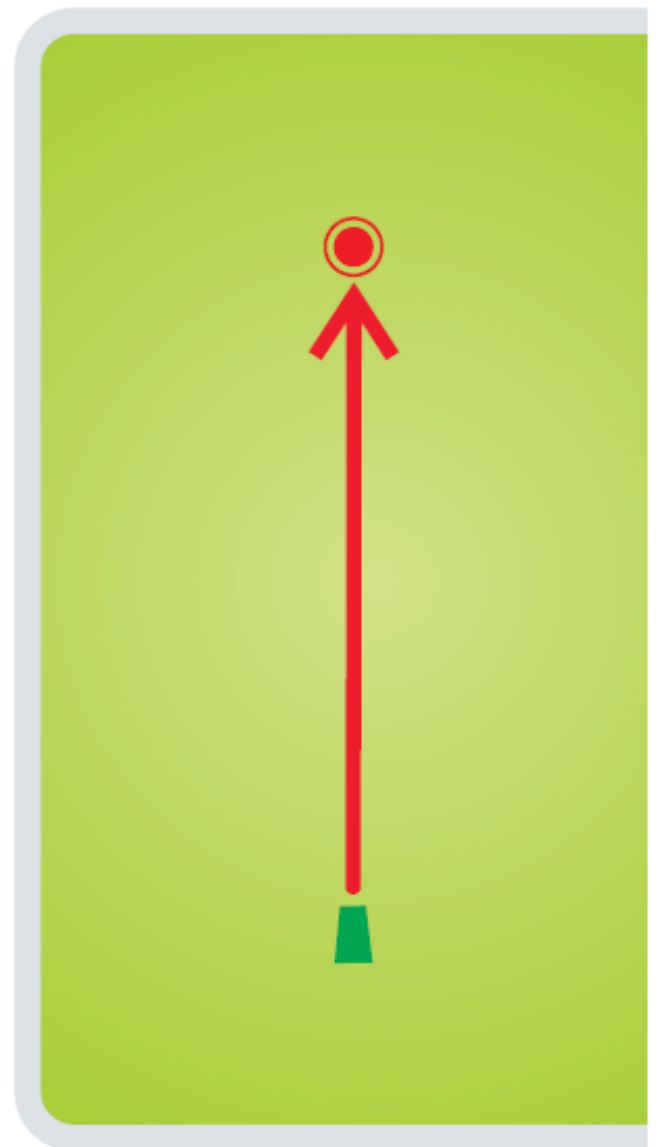

www.joulumae.ee