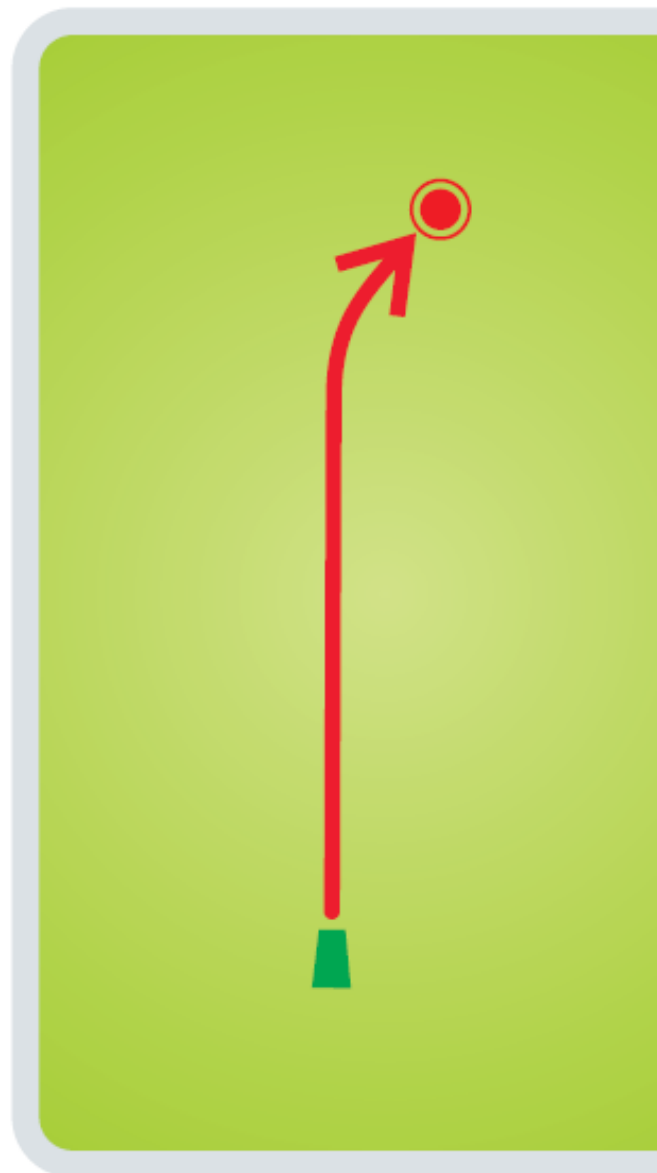

www.joulumae.ee