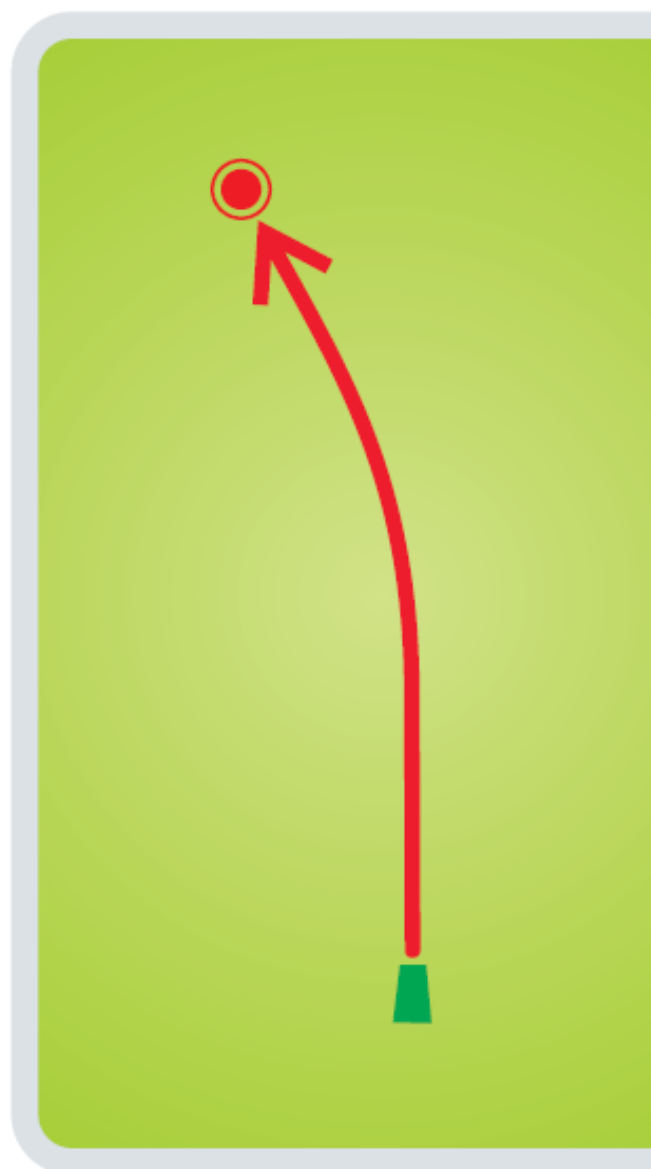

www.joulumae.ee