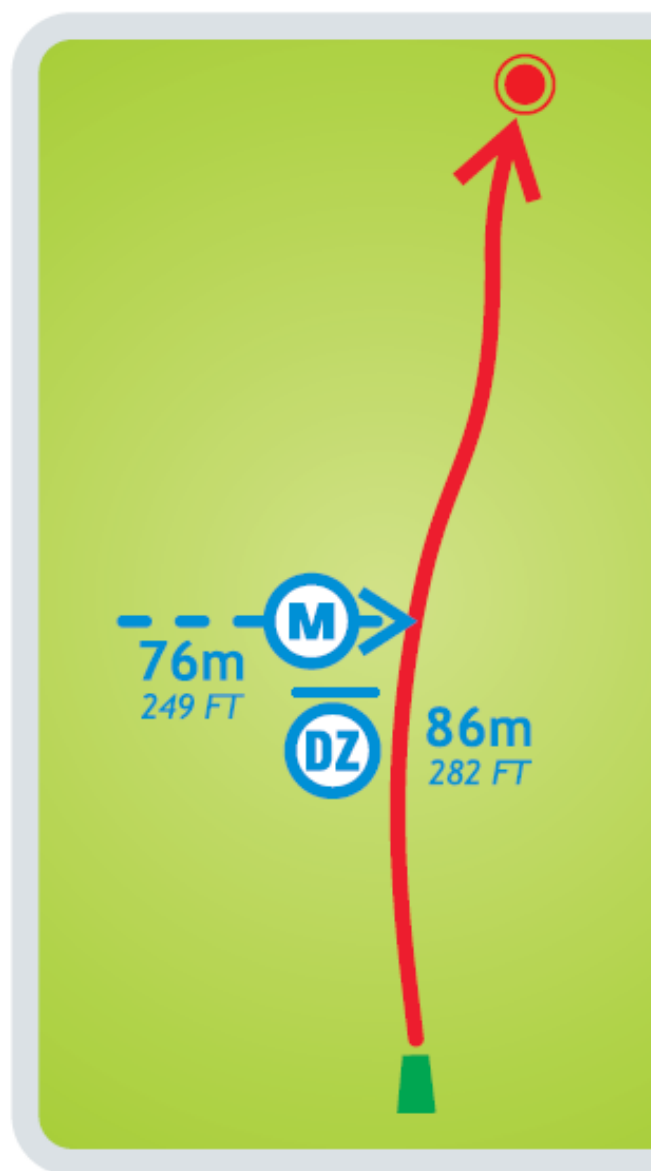

Kõrguste vahe / *Height Difference*

+1 m / +3 FT

Kohustusliku rajapunktiga **M** eksimise korral jätkata mängu

Drop Zone joonelt **DZ**

*In case of missing the mandatory route **M** proceed*

*to the Drop Zone **DZ***