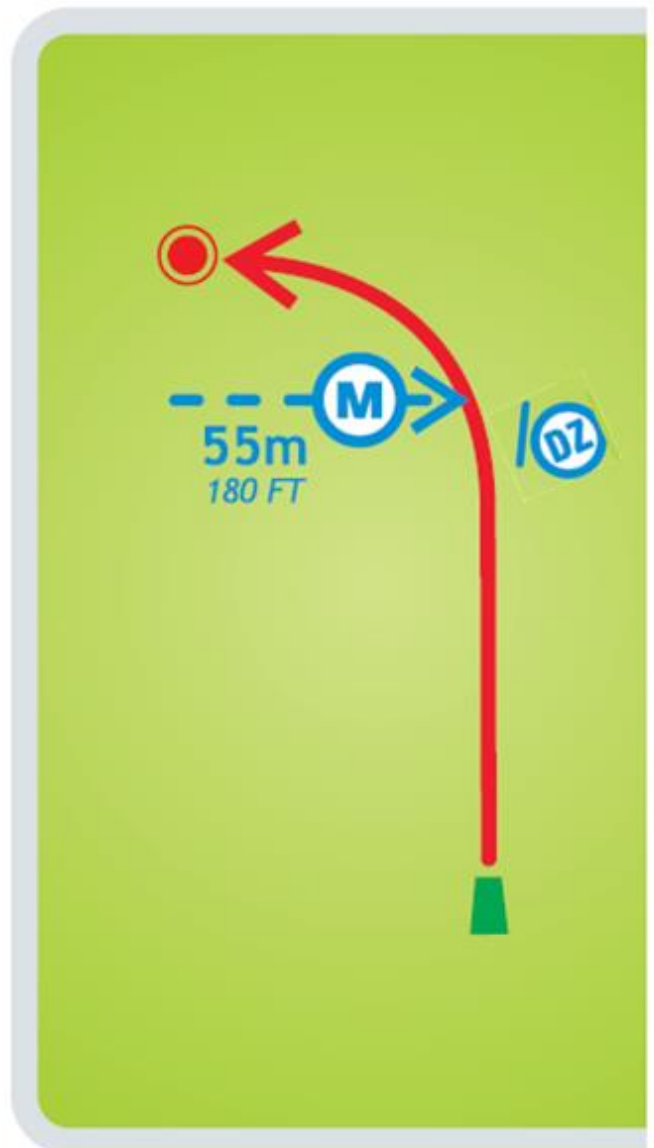

Par 4

Kõrguste vahe / *Height Difference*

+7 m / +23 FT

Kohustusliku rajapunktiga (M) esimese korral jätkata mängu

Drop Zone joonelt (DZ)

In case of missing the mandatory route (M) proceed

to the Drop Zone (DZ)

-1 m / -3 FT

www.joulumae.ee

6

JÕULUMÄE
Disc Golf
PUNANE RADA
Red Course

Raja pikkus / Length

103m

338 FT

Par 3

Kõrguste vahe / Height Difference

-4 m / -13 FT

Kohustusliku rajapunktiga (M) esimese korral jätkata mängu

Drop Zone joonelt (DZ)

In case of missing the mandatory route (M) proceed
to the Drop Zone (DZ)

www.joulumae.ee