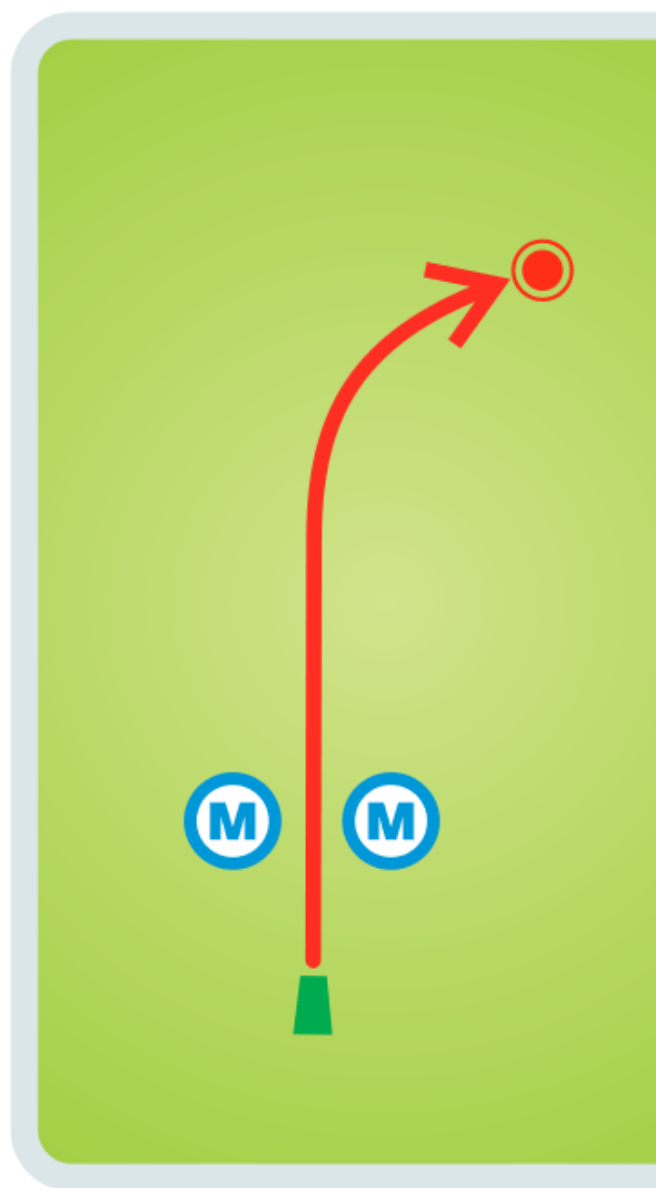

Kohustusliku rajapunktiga **M** esimese korral sooritatakse uus vise sama koha pealt.

*In case of missing the mandatory route **M** a player must rethrow.*

www.joulumae.ee

11

JÕULUMÄE
Disc Golf
PUNANE RADA
Red Course