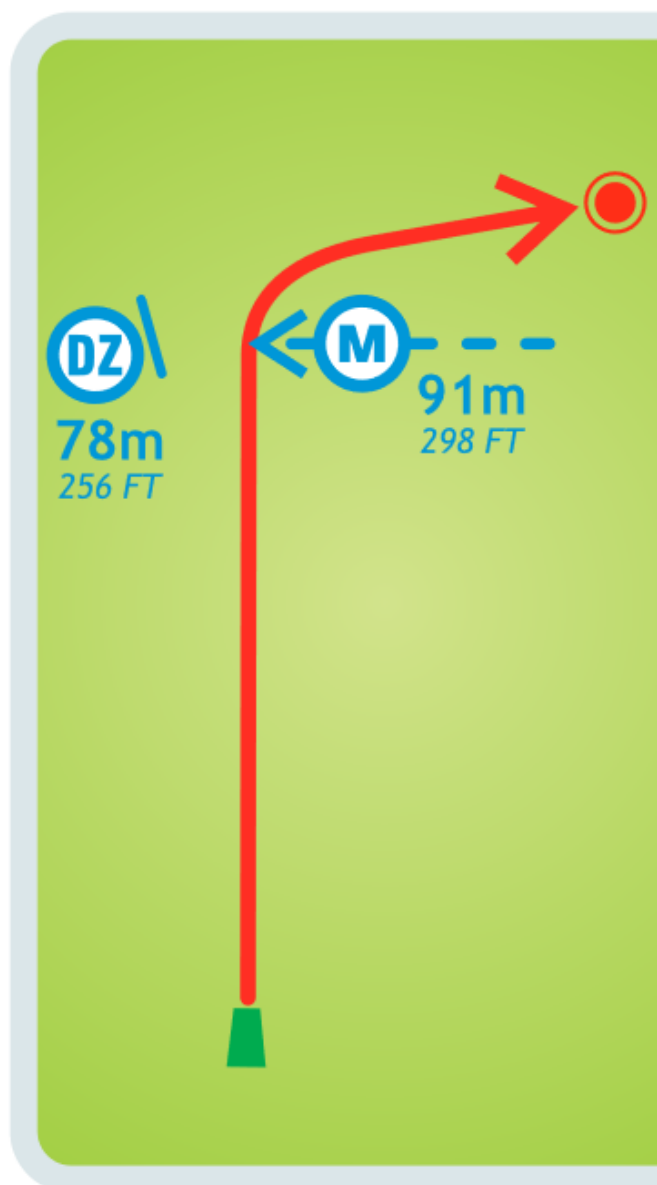

www.joulumae.ee