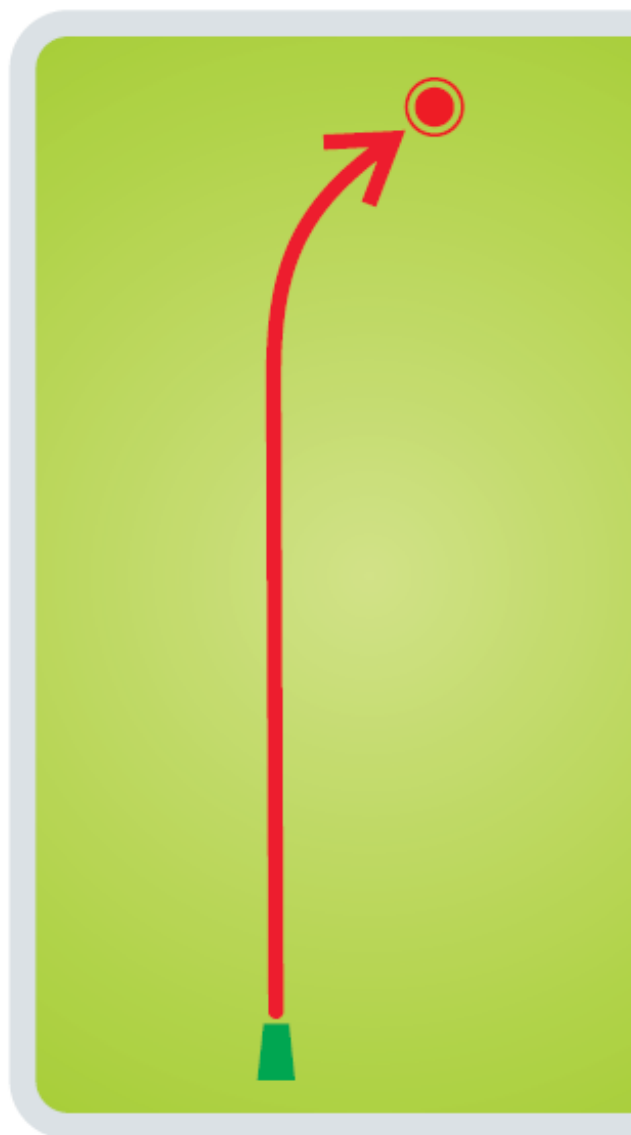

www.joulumae.ee