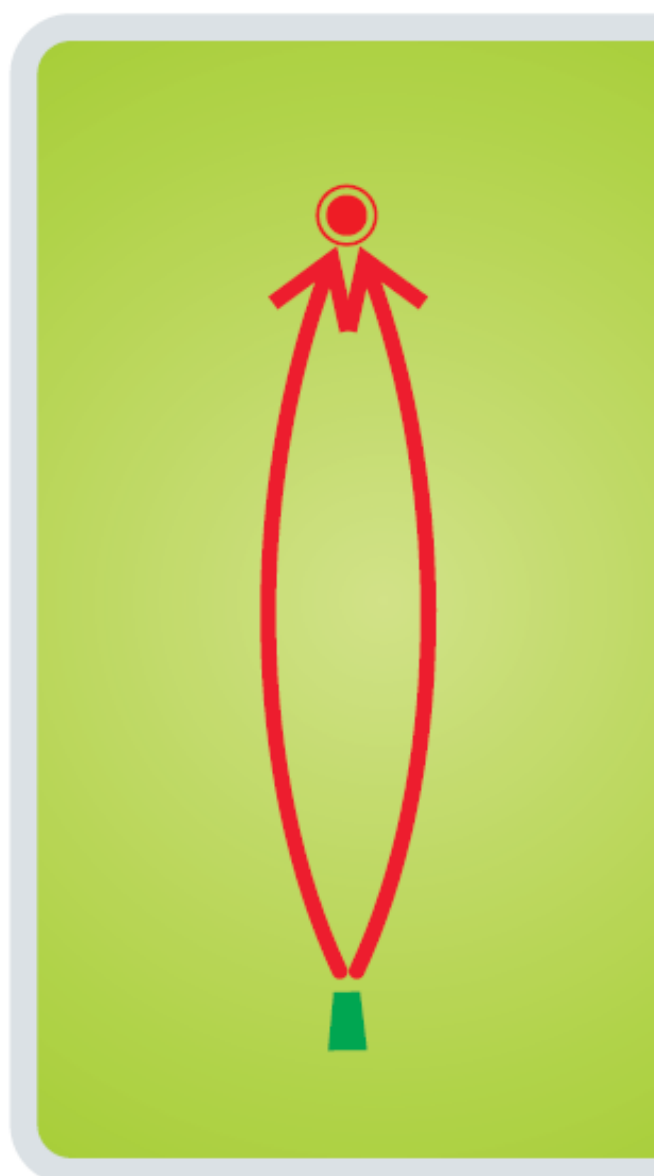

www.joulumae.ee