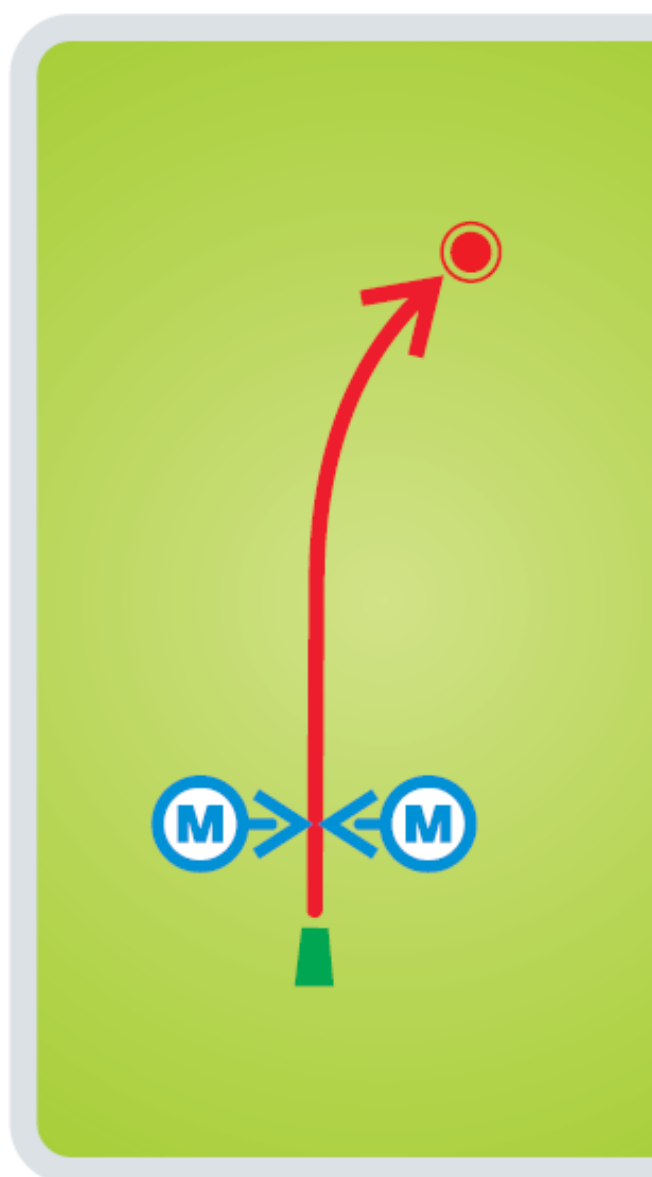

JÕULUMÄE
Disc Golf
PUNANE RADA
Red Course

Raja pikkus / *Length*

84 m

275 FT

Par 3

Kõrguste vahe / *Height Difference*

+3 m / +10 FT

Kohustusliku rajapunktiga **(M)** esimese korral sooritatakse uus vise sama koha pealt.

*In case of missing the mandatory route **(M)** a player must rethrow.*