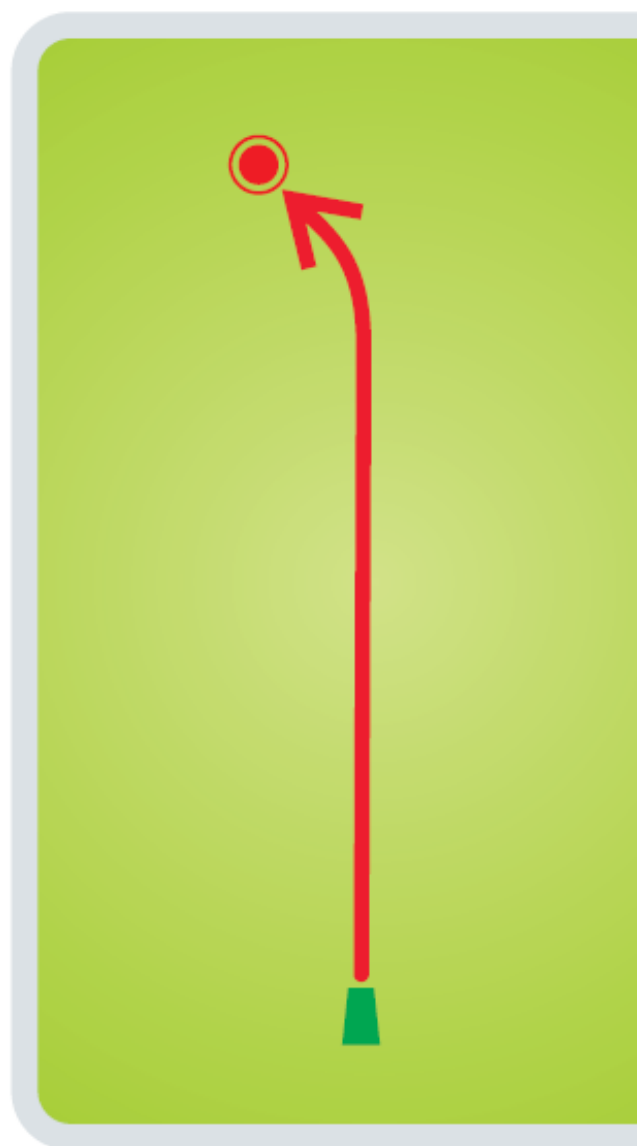

www.joulumae.ee