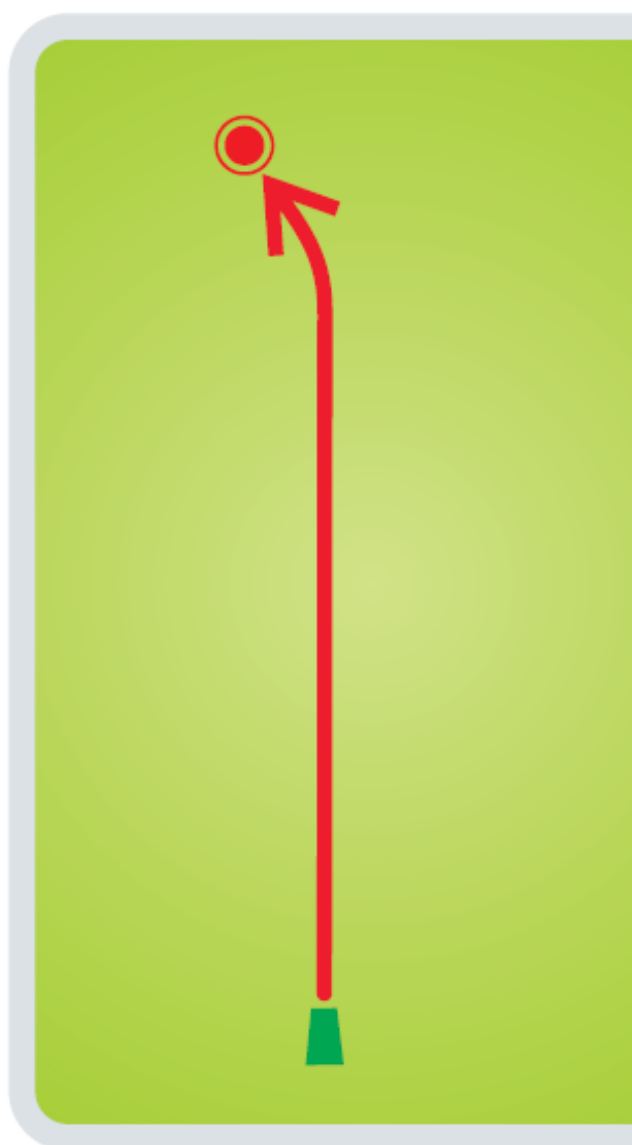

www.joulumae.ee